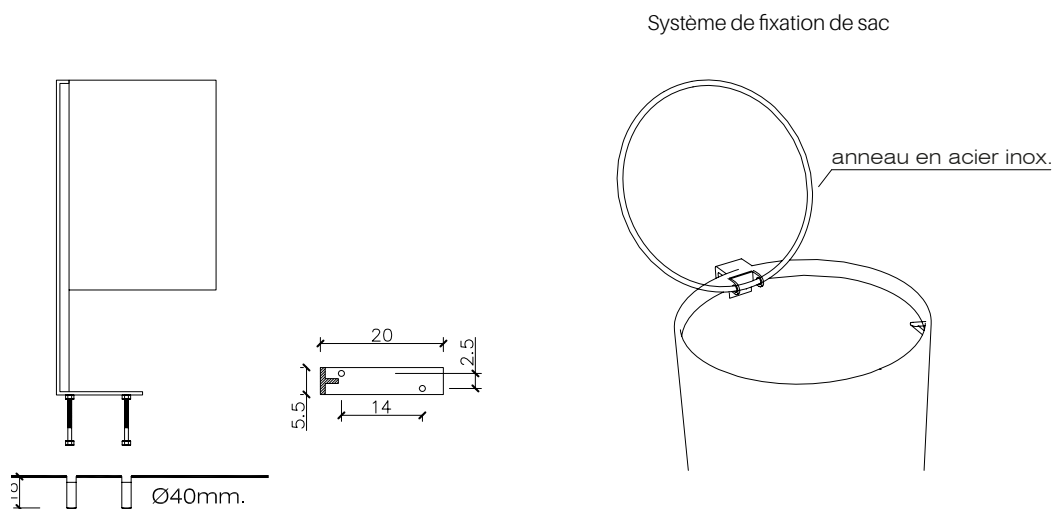

1. Poubelle

Morella Bin	Simple	Cendrier	Couvercle	Couvercle et cendrier
Dimensions	Ø35x75 cm	53x35x87 cm	Ø35 x 87 cm	53x35x87
Poids	35 kg	40 kg	38 kg	43 kg
Capacité	50 L	50 L	50 L	50 L

1.1 Caractéristiques générales

Matériel	Plaques d'acier zingué	Pose	Ancré avec des vis
Finition	Peint effet Cor-ten couleur noir, effet forge ou argent finitions texturées	Cendrier	Acier inoxydable AISI 316L

Couleurs

1.2 Sistema de colocación

Élévation

(P=94 / 96 kg)

Installation

Percer le trottoir avec un foret de Ø40x180 mm. Remplir de résine ou de mortier riche. Visser les 2 vis profondes M16x140. Centrez, placez la poubelle pa banc et réassemblez la zone de support.