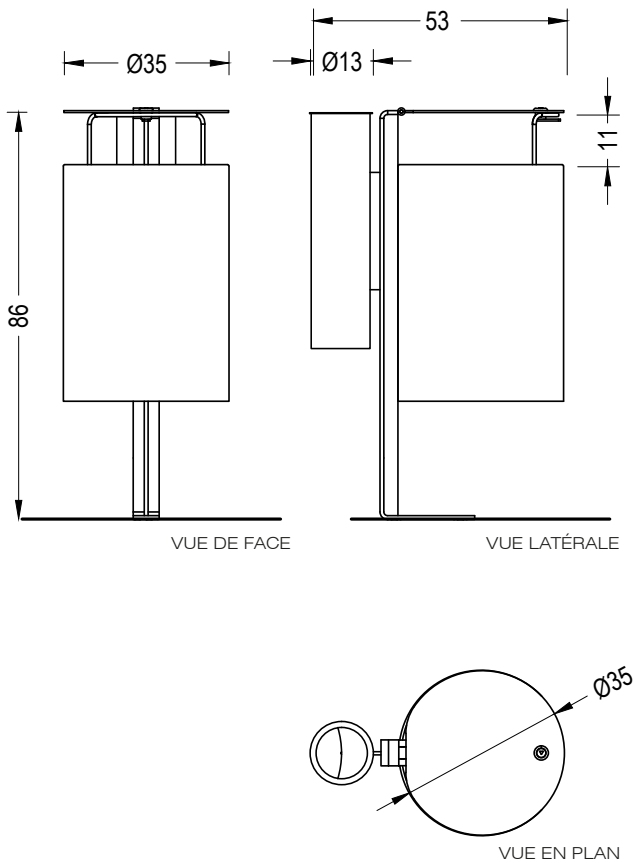

Morella avec couvercle et cendrier