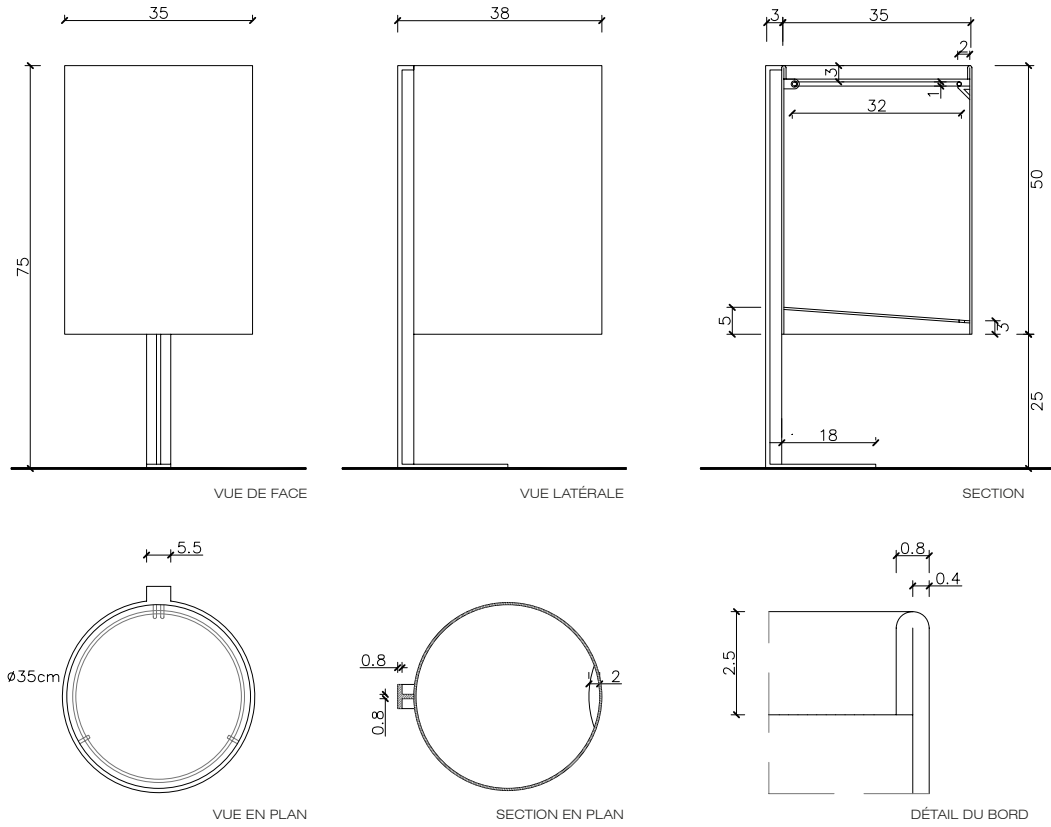

1.3 Géométrie

Morella simple