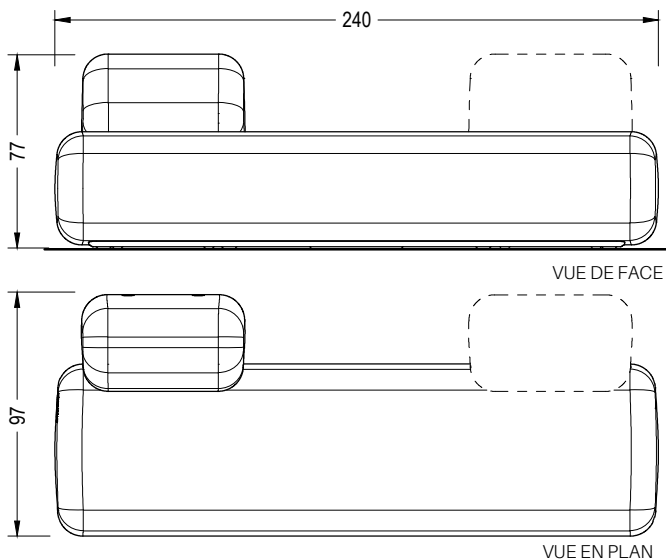

Agrégation