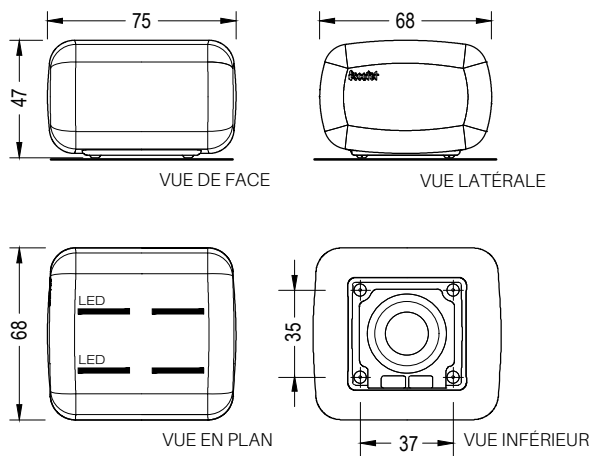

Cubo Sit Air