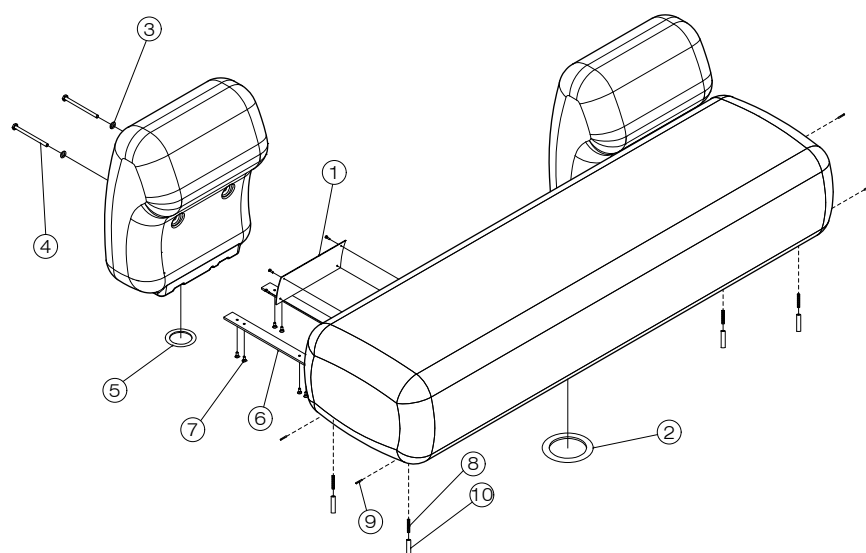

- 1 plaque avec 2 écrous soudés
- 2 couvercle du regard fileté Ø200
- 3 2 anneaux extérieurs
- 4 2 tige filetée M12x260 mm
- 5 couvercle du regard fileté Ø145
- 6 2 feuillard
- 7 16 vis Spax 6x20 mm
- 8 vis M6
- 9 fixateur latéral M5
- 10 douille taraudée au pavement M6