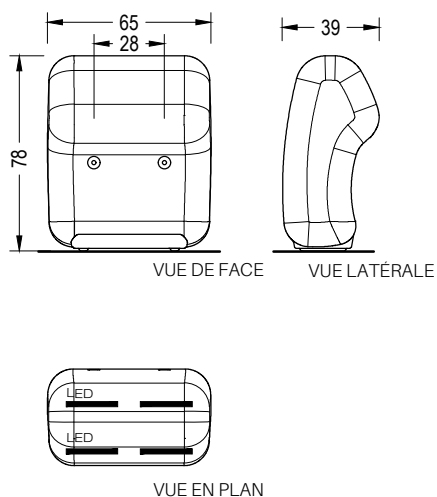

Dossier Sit Air