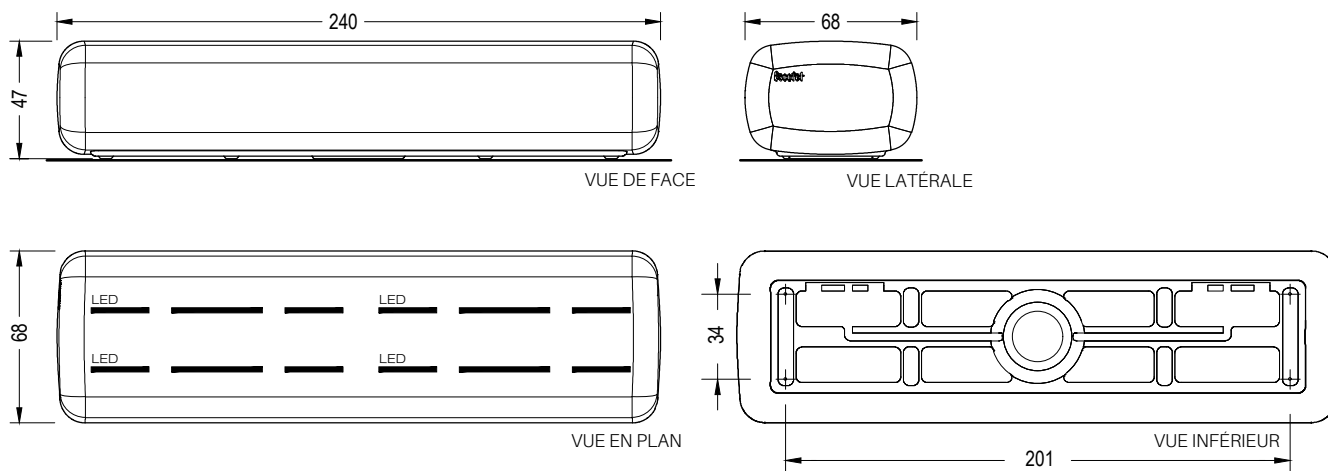

Banc sans dossier Sit Air